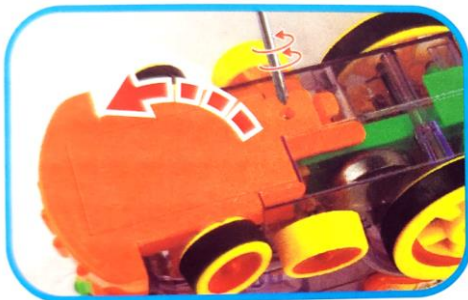

INSTALAREA BATERIILOR

1. Găsiți comutatorul pe partea inferioară a locomotivei și asigurați-vă că el este setat în poziția „Off” (oprit).
2. Folosiți o șurubelniță pentru a slăbi șurubul compartimentului pentru baterii din partea inferioară a locomotivei. (Șurubelnița nu este inclusă)